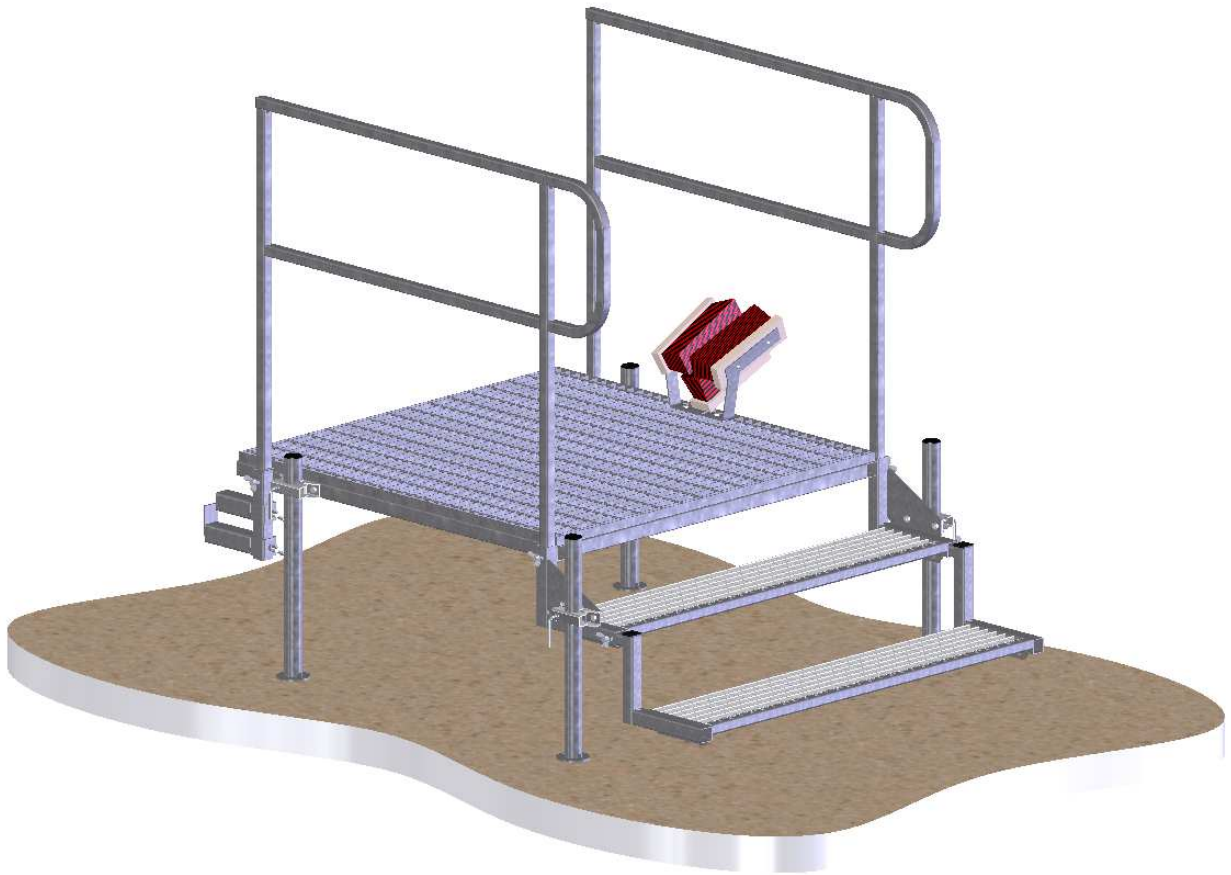

# SOOJAKU TREPIPLATVORM

## Tehnilised andmed

- Kuumtsingitud detailid
- Platvormi kõrgus on reguleeritav 250–600 mm
- Platvormi käsipuud on eemaldatavad
- Ei vaja naelutamist ega spetsiaalsete tööriistade kasutamist
- Vajadusel on lihtne kinnitada lisaaste
- Varustatud jalanõude puhastajaga

## Tootekoodid

- Trepiplatvorm ühe astmega 1200 x 1200 mm – Kood 430080
- Lisaaste 300 x 1200 mm – Kood 430081

**vepe**

www.metur.ee  
tel. +372 53 44 86 54